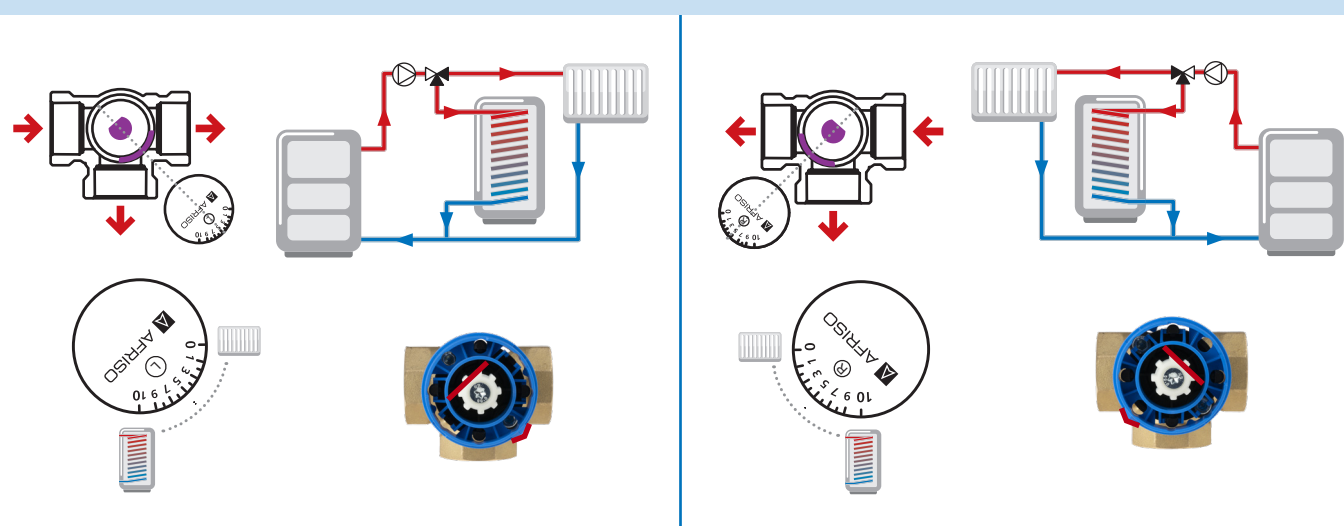

Security / Bezpieczeństwo / Sicherheit / Sécurité / Безопасность

| | | | | |
|--|--|---------------------|--|--|
| | | | | |
| | | max. 50% glycol | | |

Product / Produkt / Produkt / Produit / Продукт

| Name | DN | Kvs [m³/h] | | | | |
|---------|----|------------|----------|---------|-------------|-------------|
| ARV 382 | 20 | 3.5-9 | Rp3/4" | - | max. 0.5 Nm | |
| ARV 393 | | | - | G1" | | |
| ARV 384 | 25 | 4.5-12 | Rp1" | - | | |
| ARV 394 | | | - | G1 1/4" | | |
| ARV 385 | 32 | 7.5-19 | Rp1 1/4" | - | | |
| ARV 395 | | | - | G1 1/2" | | |
| ARV 386 | 40 | 14-36 | Rp1 1/2" | - | | max. 2.5 Nm |
| ARV 396 | | | - | G2" | | |
| ARV 387 | 50 | 17-50 | Rp2" | - | | |
| ARV 397 | | | - | G2 1/2" | | |

Construction / Budowa / Konstruktion / Vue éclatée / Конструкция

Mounting / Montaż / Montage / Montage / Монтаж

MIXING / MIESZANIE / MISCHEN / MÉLANGE / СМЕШИВАНИЕ

DIVERTING / PRZEŁĄCZANIE / VERTEILEN / DÉVIATION / ПЕРЕКЛЮЧЕНИЕ

Kvs selection / Wybór Kvs / Kvs-Auswahl / Sélection Kvs / Выбор настроек Kvs

Kvs configurator / Konfigurator Kvs / Kvs-Konfigurator /
Configureur Kvs / Конфигуратор Kvs