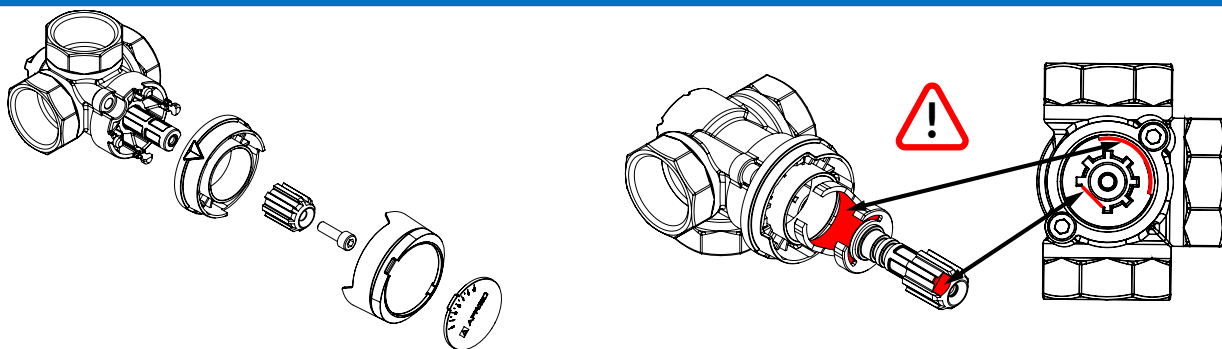

Construction / Budowa / Konstruktion / Vue éclatée / Конструкция

Mounting / Montaż / Montage / Montage / Монтаж

MIXING / MIESZANIE / MISCHEN / MÉLANGE / СМЕШИВАНИЕ