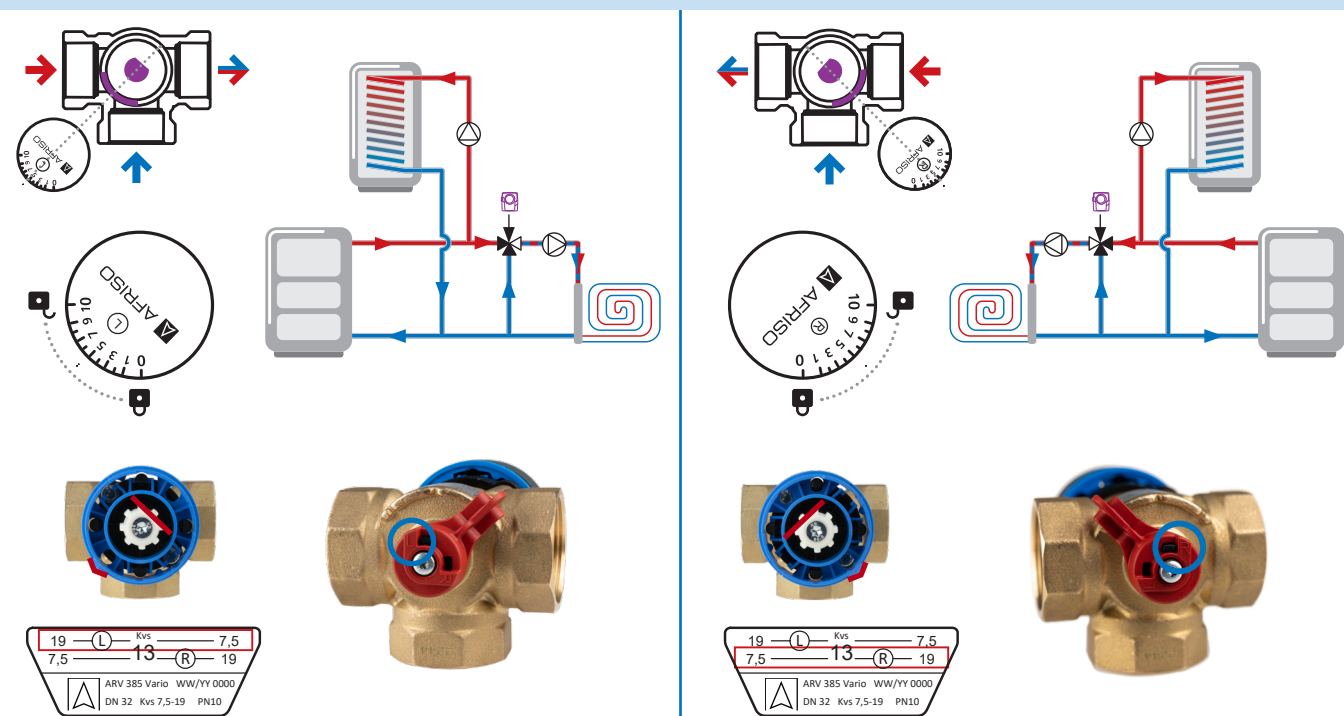

Security / Bezpieczeństwo / Sicherheit / Sécurité / Безопасность

| | | | | |
|--|--|---------------------|--|--|
| | | | | |
| | | max. 50% glycol | | |

Product / Produkt / Produkt / Produit / Продукт

| Name | DN | Kvs [m³/h] | | | | |
|---------|----|------------|----------|---------|-------------|-------------|
| ARV 382 | 20 | 3.5-9 | Rp3/4" | - | max. 0.5 Nm | |
| ARV 393 | | | - | G1" | | |
| ARV 384 | 25 | 4.5-12 | Rp1" | - | | |
| ARV 394 | | | - | G1 1/4" | | |
| ARV 385 | 32 | 7.5-19 | Rp1 1/4" | - | | |
| ARV 395 | | | - | G1 1/2" | | |
| ARV 386 | 40 | 14-36 | Rp1 1/2" | - | | max. 2.5 Nm |
| ARV 396 | | | - | G2" | | |
| ARV 387 | 50 | 17-50 | Rp2" | - | | |
| ARV 397 | | | - | G2 1/2" | | |

Construction / Budowa / Konstruktion / Vue éclatée / Конструкция

Mounting / Montaż / Montage / Montage / Монтаж

MIXING / MIESZANIE / MISCHEN / MÉLANGE / СМЕШИВАНИЕ

DIVERTING / PRZEŁĄCZANIE / VERTEILEN / DÉVIATION / ПЕРЕКЛЮЧЕНИЕ